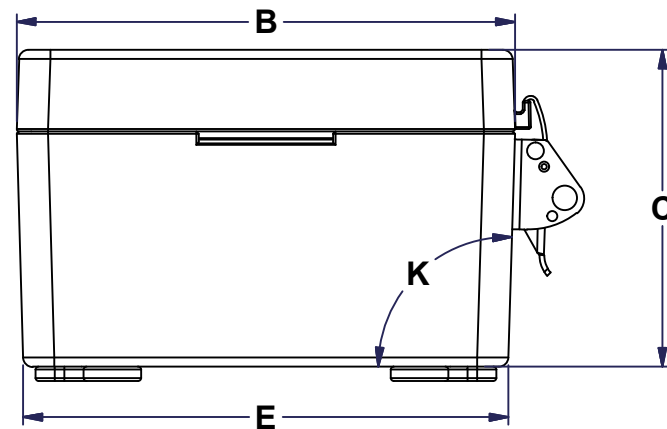

All knockouts are actual size / Les disques défonçables sont grandeur réel  
 All dimensions are before paint / Toutes les dimensions sont avant peinture

Model	Body Part Number	Cover Part Number	A	B	C	D	E	F	G	H	J	K
5412 ESFRQ040403	5412 ESFR040403B	5412 ESFRQ0404C	4.500	4.500	3.125	4.312	4.312	4.937	2.000	2.250	2.250	92.45
5412 ESFRQ060404	5412 ESFR060404B	5412 ESFRQ0604C	6.500	4.500	4.125	6.312	4.312	6.937	2.000	4.250	2.250	91.65
5412 ESFRQ060604	5412 ESFR060604B	5412 ESFRQ0606C	6.500	6.500	4.125	6.312	6.312	6.937	4.000	4.250	4.250	91.65
5412 ESFRQ080604	5412 ESFR080604B	5412 ESFRQ0806C	8.500	6.500	4.125	8.312	6.312	8.937	4.000	6.250	4.250	91.65
5412 ESFRQ080804	5412 ESFR080804B	5412 ESFRQ0808C	8.500	8.500	4.125	8.312	8.312	8.937	6.000	6.250	6.250	91.65
5412 ESFRQ100804	5412 ESFR100804B	5412 ESFRQ1008C	10.500	8.500	4.125	10.312	8.312	10.937	6.000	8.250	6.250	91.65
5412 ESFRQ100806	5412 ESFR100806B	5412 ESFRQ1008C	10.500	8.500	6.125	10.312	8.312	10.937	6.000	8.250	6.250	91.00
5412 ESFRQ121005	5412 ESFR121005B	5412 ESFRQ1210C	12.500	10.500	5.125	12.312	10.312	12.937	8.000	10.250	8.250	91.25
5412 ESFRQ121206	5412 ESFR121206B	5412 ESFRQ1212C	12.500	12.500	6.125	12.312	12.312	12.937	10.000	10.250	10.250	91.00
5412 ESFRQ141206	5412 ESFR141206B	5412 ESFRQ1412C	14.500	12.500	6.125	14.312	12.312	14.937	10.000	12.250	10.250	91.00

Isometric View

Tél: (450) 979-4373  
 Fax: (450) 979-4626  
[www.exmweb.com](http://www.exmweb.com)

Flatness  
Aplatissement

Max 3.0mm

Projection

Customer Client	Date
Drawn By / Dessiné Par: MichaelA	Date: 19-Jan-15
Material / Matière	
Color / Couleur	Finish / Fini
Description: 5412ESFRQ Assembly	Detail Rev.
Part Number / Numéro Pièce: 5412ESFRQ-ASSEMBLY	Rev. 1