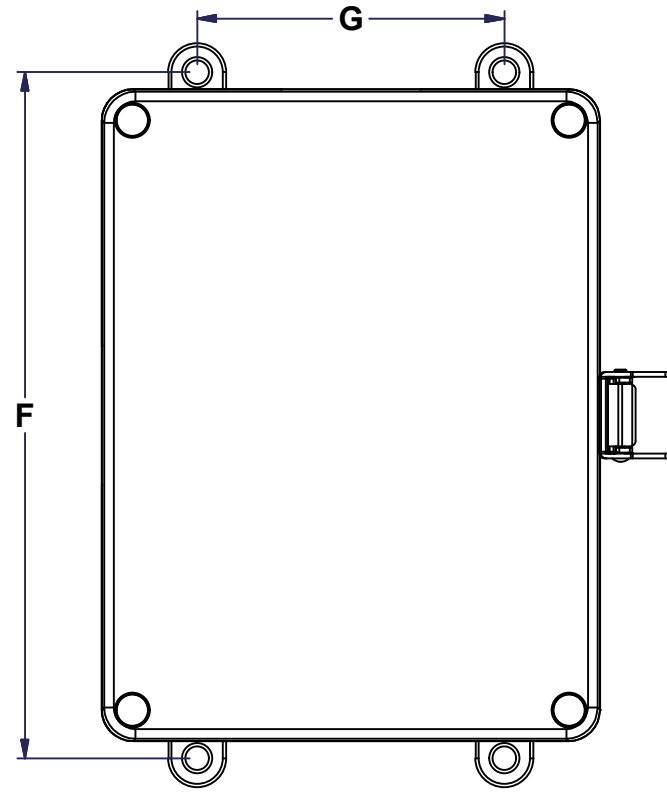

All knockouts are actual size / Les disques défonçables sont grandeur réel  
 All dimensions are before paint / Toutes les dimensions sont avant peinture

Model	Body Part Number	Cover Part Number	A	B	C	D	E	F	G	H	J	K
5412 ESFRQ040403	5412 ESFR040403B	5412 ESFRQ0404C	4.500	4.500	3.125	4.312	4.312	4.937	2.000	2.250	2.250	92.45
5412 ESFRQ060404	5412 ESFR060404B	5412 ESFRQ0604C	6.500	4.500	4.125	6.312	4.312	6.937	2.000	4.250	2.250	91.65
5412 ESFRQ060604	5412 ESFR060604B	5412 ESFRQ0606C	6.500	6.500	4.125	6.312	6.312	6.937	4.000	4.250	4.250	91.65
5412 ESFRQ080604	5412 ESFR080604B	5412 ESFRQ0806C	8.500	6.500	4.125	8.312	6.312	8.937	4.000	6.250	4.250	91.65
5412 ESFRQ080804	5412 ESFR080804B	5412 ESFRQ0808C	8.500	8.500	4.125	8.312	8.312	8.937	6.000	6.250	6.250	91.65
5412 ESFRQ100804	5412 ESFR100804B	5412 ESFRQ1008C	10.500	8.500	4.125	10.312	8.312	10.937	6.000	8.250	6.250	91.65
5412 ESFRQ100806	5412 ESFR100806B	5412 ESFRQ1008C	10.500	8.500	6.125	10.312	8.312	10.937	6.000	8.250	6.250	91.00
5412 ESFRQ121005	5412 ESFR121005B	5412 ESFRQ1210C	12.500	10.500	5.125	12.312	10.312	12.937	8.000	10.250	8.250	91.25
5412 ESFRQ121206	5412 ESFR121206B	5412 ESFRQ1212C	12.500	12.500	6.125	12.312	12.312	12.937	10.000	10.250	10.250	91.00
5412 ESFRQ141206	5412 ESFR141206B	5412 ESFRQ1412C	14.500	12.500	6.125	14.312	12.312	14.937	10.000	12.250	10.250	91.00

Isometric View

Tél: (450) 979-4373  
 Fax: (450) 979-4626  
[www.exmweb.com](http://www.exmweb.com)

Flatness  
Aplatissement

Max 3.0mm

Projection

Customer Client	Date
Drawn By / Dessiné Par: MichaelA	Date: 19-Jan-15
Material / Matière	
Color / Couleur	Finish / Fini
Description: 5412ESFRQ Assembly	Detail Rev.
Part Number / Numéro Pièce: 5412ESFRQ-ASSEMBLY	Rev. 1