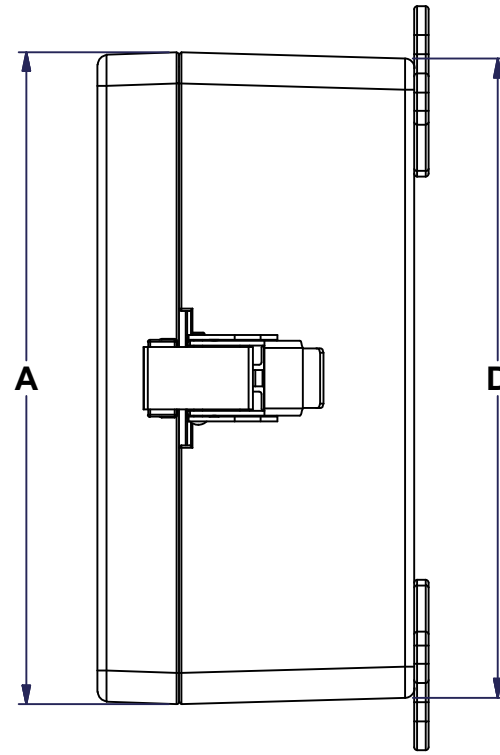

All knockouts are actual size / Les disques défonçables sont grandeur réel  
 All dimensions are before paint / Toutes les dimensions sont avant peinture

Model	Body Part Number	Cover Part Number	A	B	C	D	E	F	G	H	J	K
5412 ESFRQ040403	5412 ESFR040403B	5412 ESFRQ0404C	4.500	4.500	3.125	4.312	4.312	4.937	2.000	2.250	2.250	92.45
5412 ESFRQ060404	5412 ESFR060404B	5412 ESFRQ0604C	6.500	4.500	4.125	6.312	4.312	6.937	2.000	4.250	2.250	91.65
5412 ESFRQ060604	5412 ESFR060604B	5412 ESFRQ0606C	6.500	6.500	4.125	6.312	6.312	6.937	4.000	4.250	4.250	91.65
5412 ESFRQ080604	5412 ESFR080604B	5412 ESFRQ0806C	8.500	6.500	4.125	8.312	6.312	8.937	4.000	6.250	4.250	91.65
5412 ESFRQ080804	5412 ESFR080804B	5412 ESFRQ0808C	8.500	8.500	4.125	8.312	8.312	8.937	6.000	6.250	6.250	91.65
5412 ESFRQ100804	5412 ESFR100804B	5412 ESFRQ1008C	10.500	8.500	4.125	10.312	8.312	10.937	6.000	8.250	6.250	91.65
5412 ESFRQ100806	5412 ESFR100806B	5412 ESFRQ1008C	10.500	8.500	6.125	10.312	8.312	10.937	6.000	8.250	6.250	91.00
5412 ESFRQ121005	5412 ESFR121005B	5412 ESFRQ1210C	12.500	10.500	5.125	12.312	10.312	12.937	8.000	10.250	8.250	91.25
5412 ESFRQ121206	5412 ESFR121206B	5412 ESFRQ1212C	12.500	12.500	6.125	12.312	12.312	12.937	10.000	10.250	10.250	91.00
5412 ESFRQ141206	5412 ESFR141206B	5412 ESFRQ1412C	14.500	12.500	6.125	14.312	12.312	14.937	10.000	12.250	10.250	91.00

Isometric View

Tél: (450) 979-4373  
 Fax: (450) 979-4626  
[www.exmweb.com](http://www.exmweb.com)

Flatness  
Aplatissement

Max 3.0mm

Projection

Customer Client	Date
Drawn By / Dessiné Par: MichaelA	Date: 19-Jan-15
Material / Matière	
Color / Couleur	Finish / Fini
Description: 5412ESFRQ Assembly	Detail Rev.
Part Number / Numéro Pièce: 5412ESFRQ-ASSEMBLY	Rev. 1