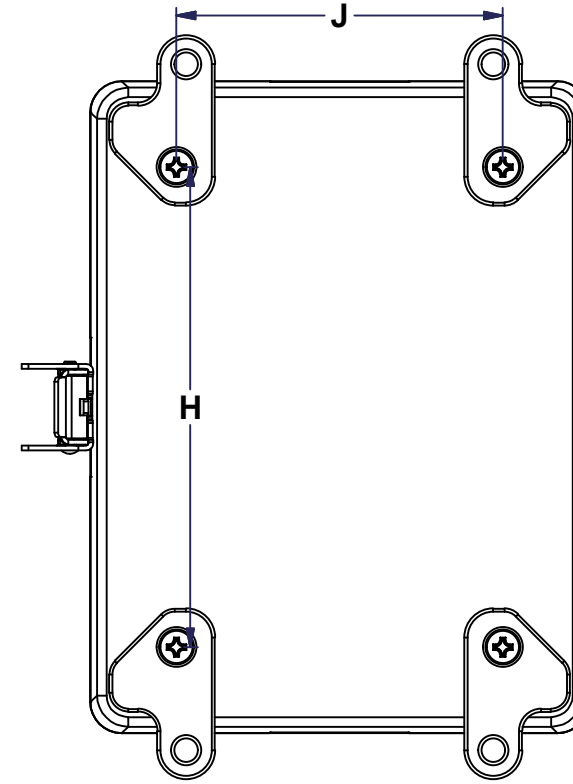

All knockouts are actual size / Les disques défonçables sont grandeur réel  
 All dimensions are before paint / Toutes les dimensions sont avant peinture

Model	Body Part Number	Cover Part Number	A	B	C	D	E	F	G	H	J	K
5412 ESFRQ040403	5412 ESFR040403B	5412 ESFRQ0404C	4.500	4.500	3.125	4.312	4.312	4.937	2.000	2.250	2.250	92.45
5412 ESFRQ060404	5412 ESFR060404B	5412 ESFRQ0604C	6.500	4.500	4.125	6.312	4.312	6.937	2.000	4.250	2.250	91.65
5412 ESFRQ060604	5412 ESFR060604B	5412 ESFRQ0606C	6.500	6.500	4.125	6.312	6.312	6.937	4.000	4.250	4.250	91.65
5412 ESFRQ080604	5412 ESFR080604B	5412 ESFRQ0806C	8.500	6.500	4.125	8.312	6.312	8.937	4.000	6.250	4.250	91.65
5412 ESFRQ080804	5412 ESFR080804B	5412 ESFRQ0808C	8.500	8.500	4.125	8.312	8.312	8.937	6.000	6.250	6.250	91.65
5412 ESFRQ100804	5412 ESFR100804B	5412 ESFRQ1008C	10.500	8.500	4.125	10.312	8.312	10.937	6.000	8.250	6.250	91.65
5412 ESFRQ100806	5412 ESFR100806B	5412 ESFRQ1008C	10.500	8.500	6.125	10.312	8.312	10.937	6.000	8.250	6.250	91.00
5412 ESFRQ121005	5412 ESFR121005B	5412 ESFRQ1210C	12.500	10.500	5.125	12.312	10.312	12.937	8.000	10.250	8.250	91.25
5412 ESFRQ121206	5412 ESFR121206B	5412 ESFRQ1212C	12.500	12.500	6.125	12.312	12.312	12.937	10.000	10.250	10.250	91.00
5412 ESFRQ141206	5412 ESFR141206B	5412 ESFRQ1412C	14.500	12.500	6.125	14.312	12.312	14.937	10.000	12.250	10.250	91.00

Isometric View

Tél: (450) 979-4373  
 Fax: (450) 979-4626  
[www.exmweb.com](http://www.exmweb.com)

Flatness  
Aplatissement

Max 3.0mm

Projection

Customer Client	Date
Drawn By / Dessiné Par: MichaelA	Date: 19-Jan-15
Material / Matière	
Color / Couleur	Finish / Fini
Description: 5412ESFRQ Assembly	Detail Rev.
Part Number / Numéro Pièce: 5412ESFRQ-ASSEMBLY	Rev. 1